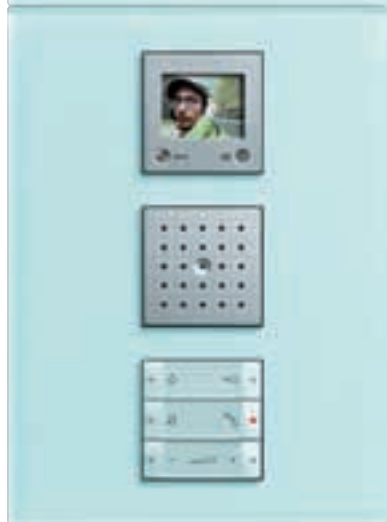

Кроме того, при помощи специальной монтажной рамки приборы и другие элементы устанавливаются на стенах поотдельности.

Светильник

Радиоконтроллер системы радиопины

Домофон с цветным дисплеем TFT в трехмерной рамке