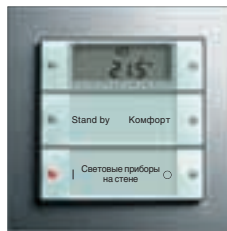

Управление световыми сценами

Световые сцены создаются подбором источников света и заданием уровня освещенности. Сенсорный выключатель программирует до 6 световых сцен.

Прихожая	
Кухня	○
Ванная/WC	
Жилая комн.	●
Спальня	○
Кабинет	
Детская	
Подвал/Гараж	
Улица	