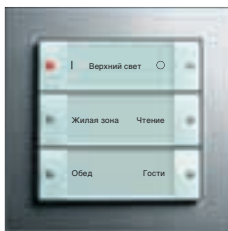

Управление световыми сценами

Световые сцены создаются подбором источников света и заданием уровня освещенности. Сенсорный выключатель программирует до 6 световых сцен.

Прихожая	
Кухня	○
Ванная/WC	
Жилая комн.	●
Спальня	○
Кабинет	
Детская	
Подвал/Гараж	
Улица	