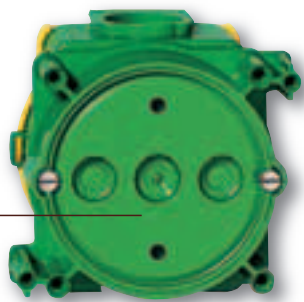

ПРОГРАММА ИЗДЕЛИЙ СЕРИИ PANZER